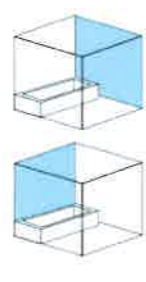

【クリーンドア】
従来は下枠にあった換気口を上枠に設置。ガラリからの風が直接当たらないので、洗い場でも快適。カビが発生しやすく、汚れが落ちにくいパッキンもなくなりました。

【クリーン排水口】
汚れにくい素材と、補修部に壁の毛やゴミがしっかりとまる形状のヘアキャッチャーを採用。大型の取手を持ってひっきり返すだけで、おそうじがラクラクです。

ワンポイントセレクトウォール

自由に組み合わせれば我が家らしいバスルームに。

壁全面を同じ柄にしても、壁の一面だけにデザインのアクセントをつけてもOK。自由な組み合わせで好みのバス空間が演出できます。

ポイント壁ミストラル ライチ 尚麗堂・アンズ

ワンポイントセレクトウォールは、水栓側の壁と浴槽側の壁が選べます。

らくエコバス

半身浴もできて、入り方が選べる形状。節水もしっかり両立した「らくエコバス」

【幅広い置きスペース】
ひじ置きスペースを十分に設けて、半身浴もらくらく。

【アームレスト】
入浴中、ひじをのせられるスペース。

【幅広いラウンジ】
フランチ幅が広いので、体が不自由な人が足をかけて浴槽へ出入りすることが出来ます。

従来の浴槽の底面部分のムダをなくすことで、ゆったりとした入り心地のまま、節水が可能になりました。
満水容量:265ℓ

Color Coordinates

■ ■ ...お好みまじり選定カラー

※場合によっては組み合わせできないカラーがございます。

壁のデザイン セレクトウォール

壁のグレード グレード3 (ワンポイント鏡面 黒面ブレンホワイト鏡面 全面ブレンホワイト鏡面)