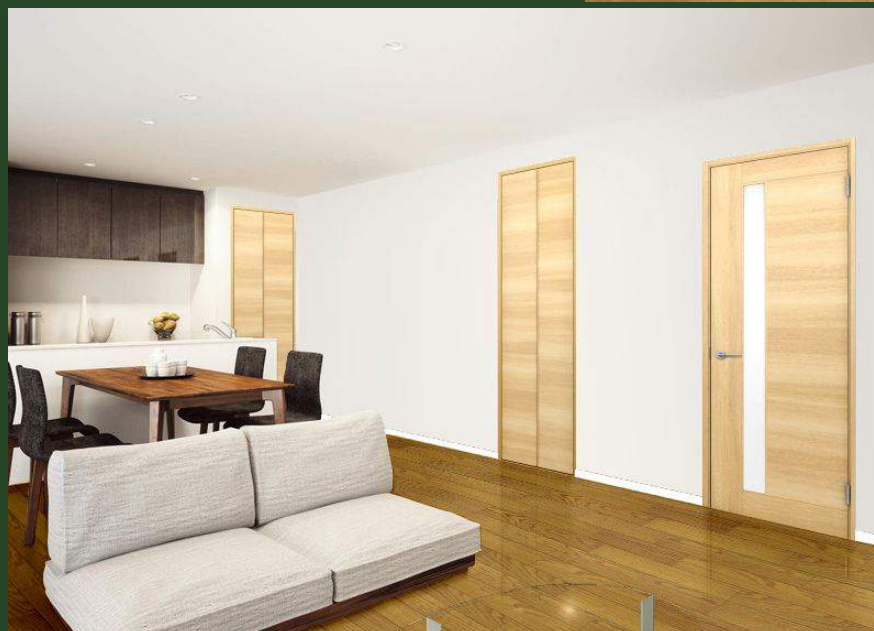

単色ホワイ

※画像はイメージです。実際の仕様とは異なる場合があります。

カラーコーディネート② 〈ネイキッドライト柄+オーク〉

■床カラー

OAK

オーク

■階段踏み板・上段框カラー

LN