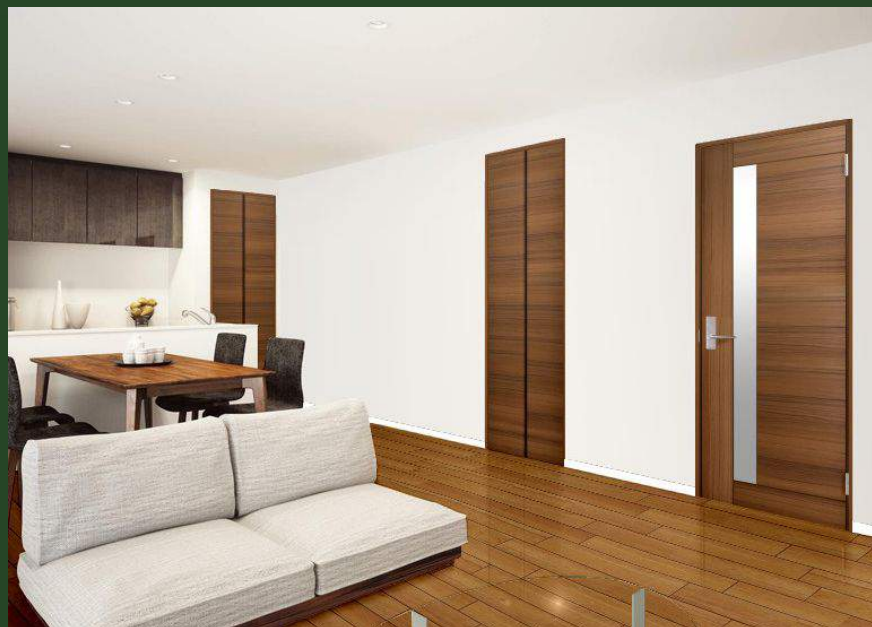

■建具枠・クロゼット枠カラー

PH

単色ホワイ

※画像はイメージです。実際の仕様とは異なる場合があります。

カラーコーディネート③ 〈オーガニックブラウン柄+ブラックチェリー〉

■床カラー

CHE2

ブラックチェリー