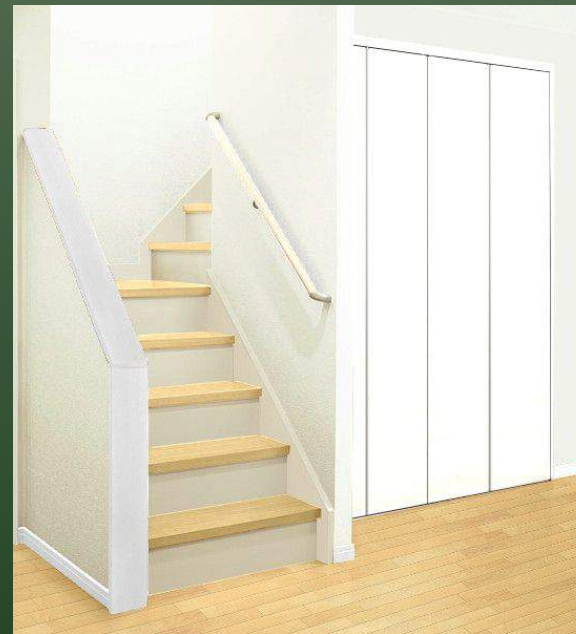

カラーコーディネート⑤ 〈ハーモニックホワイト柄+ハードメープル〉

■床カラー

HM

ハードメープル

■階段踏み板・上段框カラー

HMP

ハードメープル

■階段側板・蹴込板カラー

FW

ファインホワイト

■マルボ手摺カラー

FW

ファインホワイト

■窓枠・幅木・廻り縁カラー

PH

単色ホワイ

■カウンターカラー

WG

ホワイト

■扉本体・玄関収納カラー

WH

ハーモニックホワイト

■建具枠・クロゼット枠カラー

PH

単色ホワイ

※画像はイメージです。実際の仕様とは異なる場合があります。