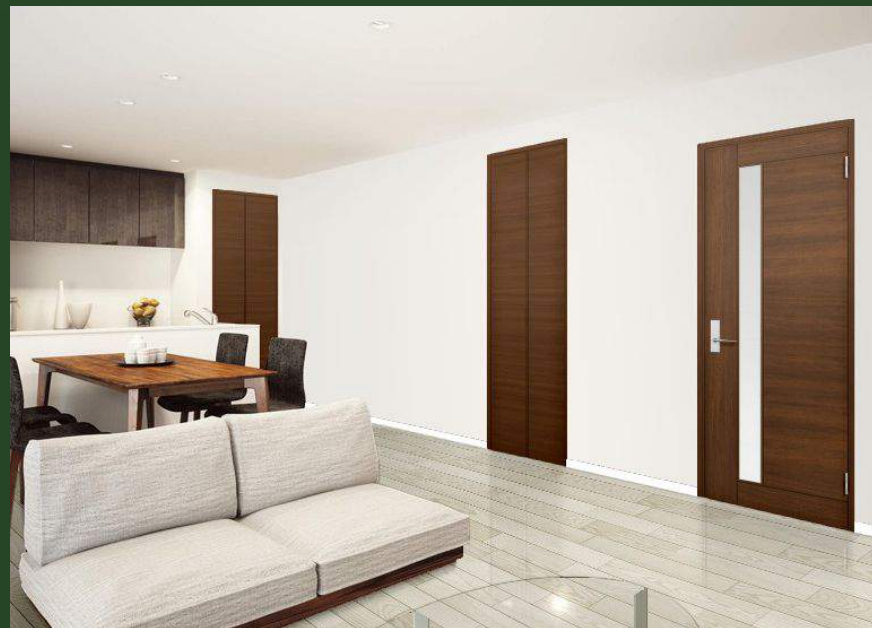

単色ホワイ

※画像はイメージです。実際の仕様とは異なる場合があります。

カラーコーディネート⑥ 〈ミディアムウォールナット柄+アッシュホワイト〉

■床カラー

ASW

アッシュ・ホワイト

■階段踏み板・上段框カラー

SNT