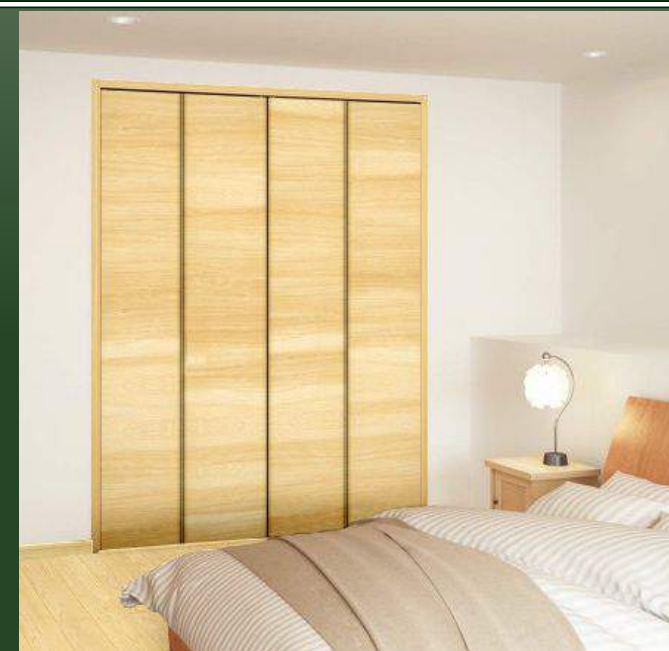

開けた時の跳ね返りや衝撃音
を和らげる簡易ブレーキ機構。
※お取付の際は必ずお読みください。

Imag

クローゼット

折れ

四方

レスフラット扉

扉の上から下まで
手掛かり部があります
ので、子供から大人ま
で
使用できます。
取っ手を取り付けない
ことで、動線上の収納
に最適です。

両開き

四方

レスフラット扉

2種類の手掛かり部を
組み合わせることで、
扉間の隙間を目立ちにく
くしています。

上レール: シルバ 下レール: ブロン

下戸当た

マグネットキャツ

床材：銘樹Jspec

森の逸品、銘木フローリング