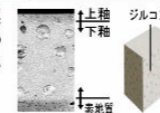

抗菌仕様

キズ汚れに強い

高硬度のジルコンを釉薬
の表面まで含んでいるの
で、キズがつきにくく、陶器
の美しさを長く保てます。