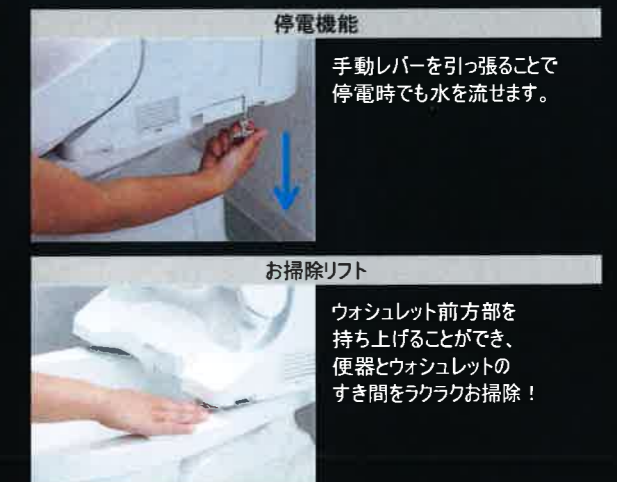

おしり洗浄	やわらか洗浄	ビデ洗浄	ムーブ洗浄	水勢調節	洗浄位置調節	セルフクリーニング
オートパワー脱臭	脱臭	クリーンズル	クリーン便座	抗菌	便ふた着脱	ノズルお掃除機能
運転スイッチ	お掃除リフト	おまかせ節電	タイマー節電	暖房便座	オート便器洗浄	リモコン便器洗浄
着座センサー	便座・便ふたソフト閉止	プレミスト	eco小ボタン	* 男子小用時(立ち姿勢)にはオート便器洗浄しません		

汚れを付きにくく
落ちやすくする新技術

プレミスト
便座に座ると自動で便器にミストをふきつけて水のクッションを作ります。

スゴフチ
ぐるーつとフチがないからサッとひとふきするだけで、いつもきれいを保てます。

Point 3 深ひろボウル

水はねしにくく
気持ちよく洗える

ボウルを深く大きくして、さらに手洗いがしやすくなりました。子供から大人まで使いやすい高さに設定しています。

Point 4 清潔・安心

ラクラクお掃除！
停電時も安心な機能付き

停电機能
手動レバーを引っ張ることで停電時でも水を流せます。

お掃除リフト
ウォシュレット前方部を持ち上げることができ、便器とウォシュレットのすき間をラクラクお掃除！