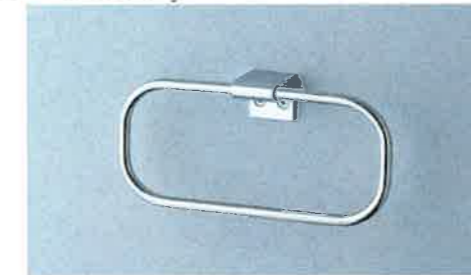

▼Accessory

タオルリング YT405