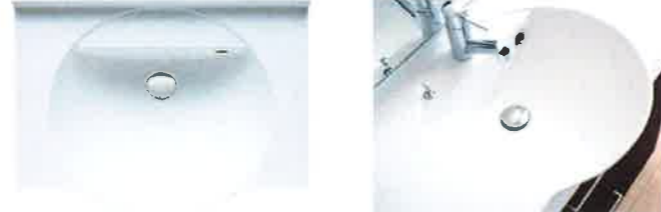

STRAIGHT  
COUNTER TYPE [235-1155-8147]

素材：人工大理石  
ボウル形状：10号付式  
奥行：550mm

ラウンドカウンター

ROUND  
COUNTER TYPE [235-1155-8147]

素材：人工大理石  
ボウル形状：7号付式  
奥行：520mm/450mm

ミラーキャビネット

3面鏡

仮置き棚が付いた便利な3面鏡  
座ってお化粧をする時に便利な「ハンドケアミラー」を下部にプラス。お子様でも背伸びせずに顔を見ることができます。

- コンセント2個(左・右)付き
- 扉プランBOX スタンダードタイプ
- スライドトレイ
- 曇り止めヒーター付き
- 化粧品用トレイ

化粧品用トレイ

(鏡光線や油汚れしやすい化粧品の収納に)

スライドトレイ

(収納物に合わせて、トレイの深さを自由に調節できます。)

ベースキャビネット ■ ...お客さまご選定タイプ

引き出しタイプ

小物を分けて収納できる。便利な引き出し付

STRAIGHT

ROUND

※間口750mmの扉は片開きになります。

※間口750mmの扉は片開きになります。

可動棚付き開き扉収納  
収納物にあわせて棚を上下に移動できます。

選べるカウンター高さ

カウンター高さ  
※850mmはオプション対応

■ 幅揃い高さの目安 (身長×0.8) -48cm

水栓

シングルレバーシャワー水栓  
利便性を追求した多機能水栓

かんたんヘアキャッチャー

従来品より詰まりにくく、分解もかんたんにできる  
新設計のヘアキャッチャー。