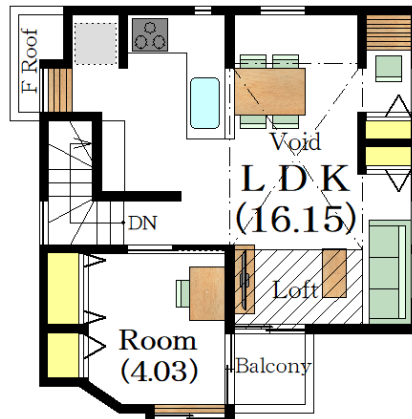

配置図

平面図

1階 30.19㎡

2階 37.45㎡

ロフト

立面図

South

East