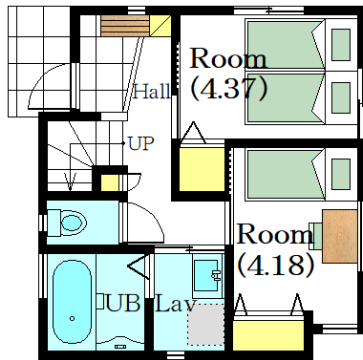

配置図

平面図

1階 30.19㎡

2階 37.45㎡

ロフト

立面図

South

East