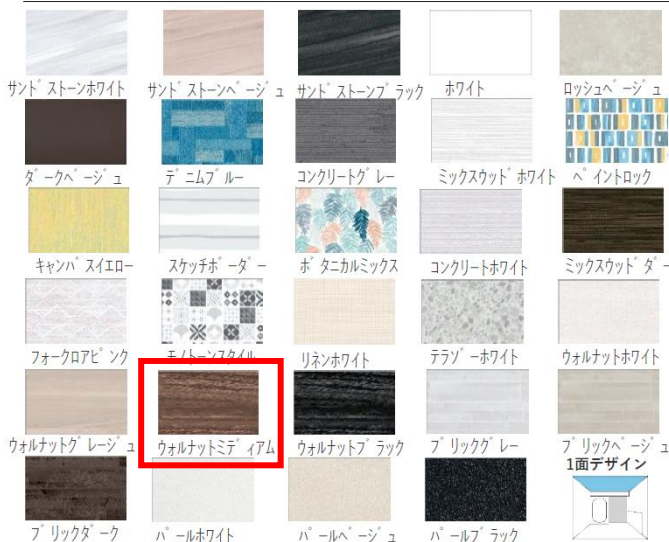

洗い場用水栓・シャワーヘッド