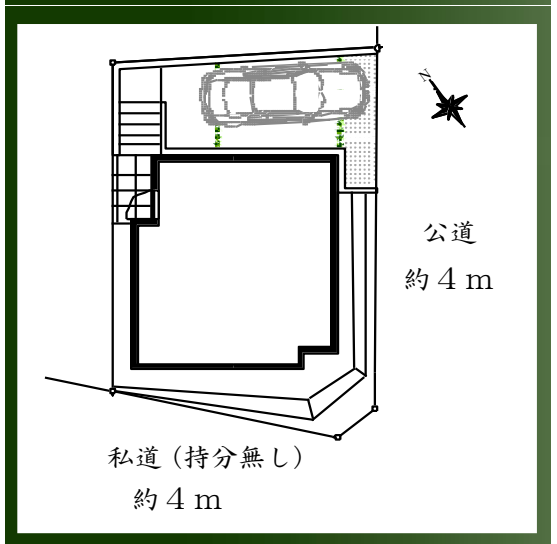

## ネクストコート岡沢町

QRコードで様々な角度からCGイメージがご覧いただけます。  
建物を表示するには画面上の矢印をタップしてください。

相鉄本線

「星川」駅徒歩16分

販売価格

3,780 (税込) 万円

日当り良好、通風良好の住環境良好の稀少物件です。  
3LDK・勾配天井・ロフト付の新築分譲住宅です。

- 所在地：横浜市保土ヶ谷区岡沢町
- 交通：相鉄本線「星川」駅徒歩16分
- 土地面積：約72.17㎡
- 建物面積：67.64㎡
- 構造：木造2階建
- 土地権利：所有権
- 地目：宅地
- 都市計画：市街化区域
- 用途地域：第1種低層住居専用地域
- 建ぺい率：60%
- 容積率：100%
- 完成予定：2024年3月予定
- 引渡日：相談
- 接道状況：南東側約4m公道
- 設備：都市ガス・公営水道・公共下水
- 建築確認番号：第23KAK建確02536号
- \*家具・車・外構・植栽はイメージとなります。
- \*図面と異なる場合は現状優先とします。

配置図

平面図

1階 30.19㎡

2階 37.45㎡

ロフト

立面図

South

East