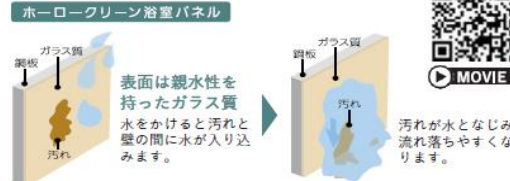

高品位ホーロー

高品位ホーローだからずっとお手入れカンタン。
表面のガラス質がカビの発生をしっかりガード。キズにも強く、汚れも染み込まないので、普段のお手入れはシャワーで流すだけ。

ベースが金属なのでマグネットがくっつく！
シャワーフックや棚の高さも自由自在。