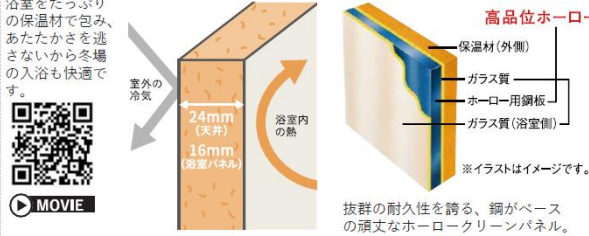

**高品位ホーロー**

高品位ホーローだからずっとお手入れカンタン。  
表面のガラス質がカビの発生をしっかりガード。キズにも強く、汚れも染み込まないので、普段のお手入れはシャワーで流すだけ。

ベースが金属なのでマグネットがくっつく！  
シャワーフックや棚の高さも自由自在。

**パーフェクト保温**

浴室全体を保温材で包み込んだあたたかい浴室。

**キープクリーン浴槽 (アクリル人造大理石)**

ロングミラー