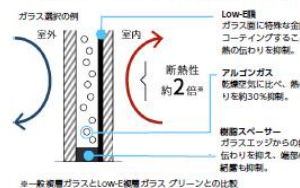

高断熱を追求し ガラス高性能化

特殊金属膜の効果で一般樹脂ガラスの約2倍の高い断熱性を発揮する「Low-E樹脂ガラス」を標準設定。樹脂スペーサーやアルゴンガス入りも選択可能です。