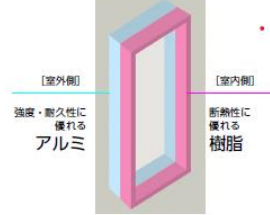

## カラーバリエーション

## 特長

熱貫流率  
**1.66**  
W/(m<sup>2</sup>・K)

Low-E樹脂ガラス  
アルゴンガス入り

JIS A 4710に基づく代表試験体の熱貫流率 代表試験体は、国立研究開発法人 建築研究所 高層ビルベージュ内「窓・ドア」の熱貫流率に關し試験体と同等の性能を有すると認められる試験体の断熱性能を定める仕様)に基づく

アルミの良さと樹脂の良さを融合した「ハイブリッド窓」。

### HYBRID WINDOW

室外側に強度・耐久性に優れたアルミを採用し、雨、風、日差しによる劣化を防止。室内側には断熱性に優れた樹脂を採用し、熱の出入りを抑制。アルミの良さと樹脂の良さを融合させた新しい構造の窓、それが「ハイブリッド窓」です。

フレームをスリム化し、  
ガラス面積を14%※拡大。

サモスIIは、フレームをスリム化したスマートなデザインを追求。視界がすっきり広がって、部屋に居ながら自然の光や景色を身近に感じることができます。