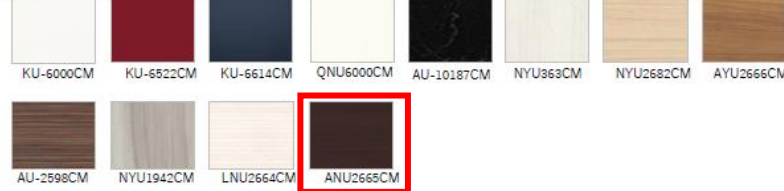

ポリエステル系人造大理石カウンター

フラットカウンター ポリエステル系人造大理石

ホワイト

排水口

排水栓

ポップアップつまみ色：シルバー

扉カラー 高圧メラミン化粧板

●マット

●鏡面

引手

アルミレール引手

シルバー

ブラック

七宝レール引手

パールブラウン

パールホワイト