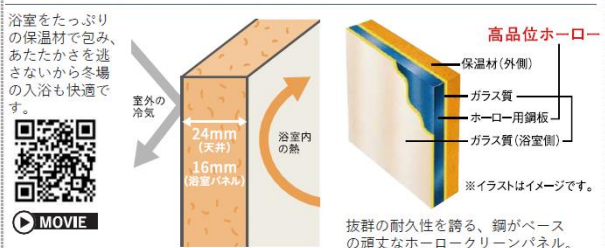

カウンター

高品位ホーロー

高品位ホーローだからずっとお手入れカンタン。

表面のガラス質がカビの発生をしっかりとガード。キズにも強く、汚れも染み込まないので、普段のお手入れはシャワーで流すだけ。

ホーローグリーン浴室パネル

ベースが金属なのでマグネットがくっつく！
シャワーフックや棚の高さも自由自在。

パーフェクト保温

浴室全体を保温材で包み込んだあたたかい浴室。