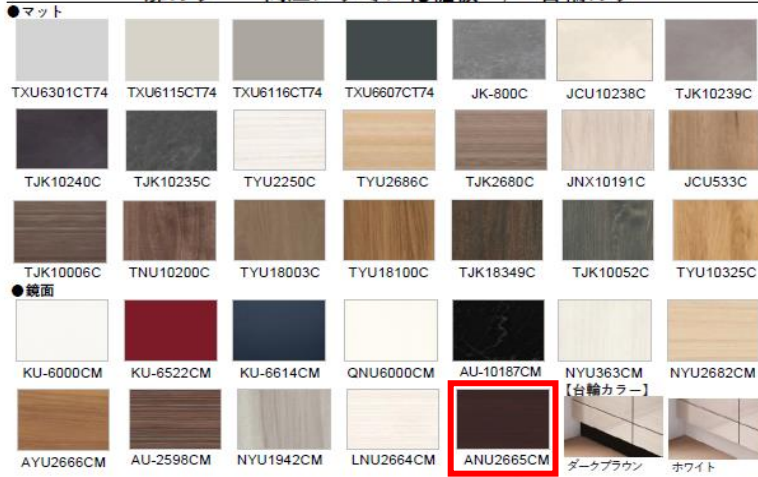

【台輪カラー】
ダークブラウン
ホワイト

ソフトクローズレールL仕様
引出しにかかる力を自動調節して静かに閉まり中の収納物もダメージがなく安心です。

小引出し付き

小物の収納に便利な小引出し付き。

システムキッチン
OFELIA
オフエリア

周辺収納

扉カラー 高圧メラミン化粧板 / 台輪カラー

引手