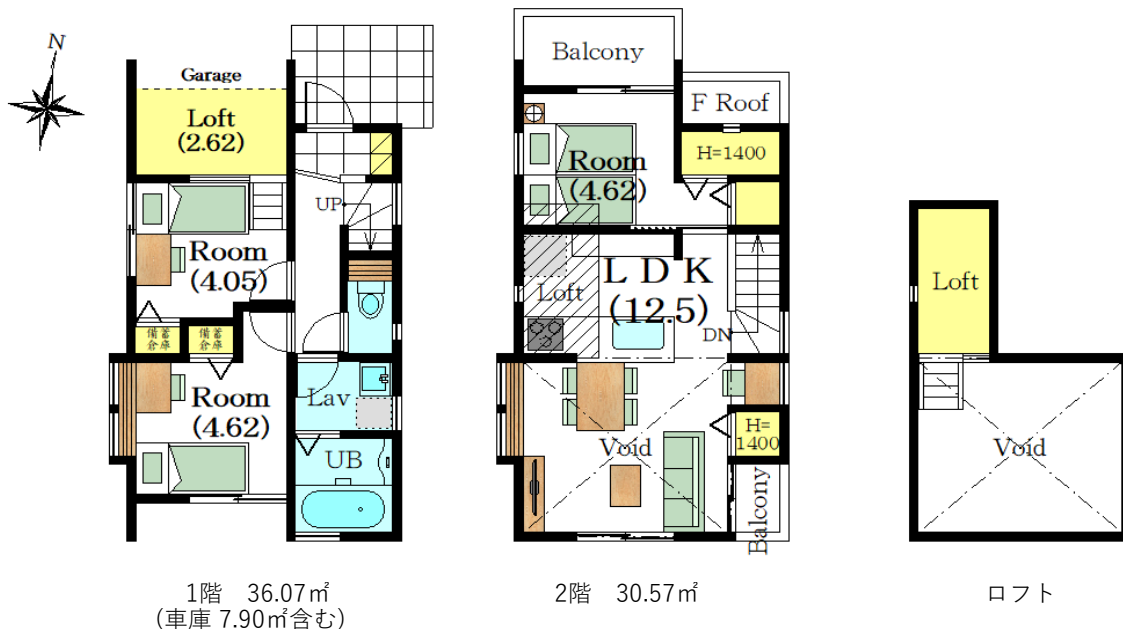

相鉄本線

「二俣川」駅徒歩15分

販売価格

3,680 (税込) 万円

日当たり良好、通風良好の住環境良好の稀少物件です。
3LDK・勾配天井・ロフト付の新築分譲住宅です。

- ■所在地：横浜市旭区四季美台
- ■交通：相鉄本線「二俣川」駅徒歩15分
- ■土地面積：約72.74㎡
- ■建物面積：66.61㎡(車庫7.90㎡含む)
- ■構造：木造2階建
- ■土地権利：所有権
- ■地目：宅地
- ■都市計画：市街化区域
- ■用途地域：第1種低層住居専用地域
- ■建ぺい率：50%
- ■容積率：80%
- ■完成予定：2024年8月予定
- ■引渡日：相談
- ■接道状況：北側約4.4m公道
- ■設備：都市ガス・公営水道・公共下水
- *家具・車・外構・植栽はイメージとなります。
- *図面と異なる場合は現状優先とします。

平面図

立面図