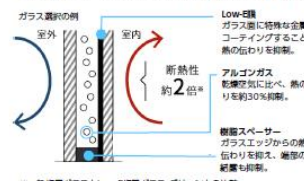

アルミと樹脂のハイブリッド構造で、圧倒的な断熱性能を実現。

フレームをスリム化し ガラス面積最大化

窓の断熱性能を高めるためには、熱を通しやすいフレームを小さくし、熱を通しにくいガラス面を大きくする必要があります。サモスは、独自の技術により、フレームの極小化とガラス面積の最大化を図り、優れた断熱性能を実現しています。

高断熱を追求し ガラス高性能化

特殊金属膜の効果で一般樹脂ガラスの約2倍の高い断熱性を発揮する「Low-E樹脂ガラス」を標準設定。樹脂スペーサーやアルゴンガス入りも選択可能です。