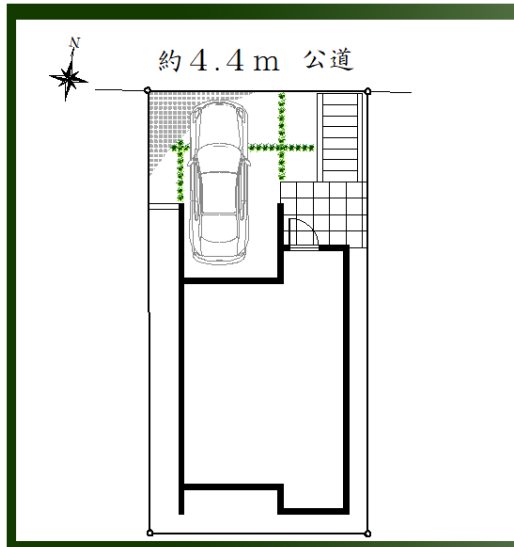

相鉄本線

「二俣川」駅徒歩15分

販売価格

3,680 (税込) 万円

日当たり良好、通風良好の住環境良好の稀少物件です。
3LDK・勾配天井・ロフト付の新築分譲住宅です。

- ■所在地：横浜市旭区四季美台
- ■交通：相鉄本線「二俣川」駅徒歩15分
- ■土地面積：約72.74㎡
- ■建物面積：66.61㎡(車庫7.90㎡含む)
- ■構造：木造2階建
- ■土地権利：所有権
- ■地目：宅地
- ■都市計画：市街化区域
- ■用途地域：第1種低層住居専用地域
- ■建ぺい率：50%
- ■容積率：80%
- ■完成予定：2024年8月予定
- ■引渡日：相談
- ■接道状況：北側約4.4m公道
- ■設備：都市ガス・公営水道・公共下水
- *家具・車・外構・植栽はイメージとなります。
- *図面と異なる場合は現状優先とします。

配置図