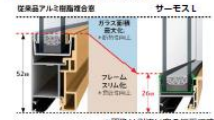

アルミと樹脂のハイブリッド構造で、圧倒的な断熱性能を実現。

フレームをスリム化し ガラス面積最大化

窓の断熱性能を高めるためには、熱を通しやすいフレームを小さくし、熱を通しにくいガラス面を大きくする必要があります。サモスは、独自の技術により、フレームの極小化とガラス面積の最大化を図り、優れた断熱性能を実現しています。

高断熱を追求し ガラス高性能化

特殊金属膜の効果で一般樹脂ガラスの約2倍の高い断熱性を発揮する「Low-E樹脂ガラス」を標準設定。樹脂スペーサーやアルゴンガス入りも選択可能です。