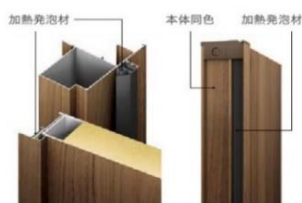

配置図

平面図

立面図

防火戸仕様について

地域や建物の条件によって、防火戸仕様を必要とする場合があります。

ジエスタ2防火戸は、個々の商品ごとに20分の防火性について国土交通大臣の認定を受けた個別認定のドアです。

GIESTA2防火戸 ■ 把手

室内側

室外側

1 加熱発泡材

一定の温度になると発泡して隙間をふさぎ、炎がもれるのを防ぎます。

※イラストはイメージのため、実物とは異なります。

2 本体・子扉ガラス (高断熱網入り複層ガラス)

網入りガラスで炎の貫通を防ぎ、Low-Eガラスで温度上昇を抑制します。

※高断熱複層ガラスとは、低放射層ガラス (Low-E複層ガラス) を意味します。

3 ステンレス丁番