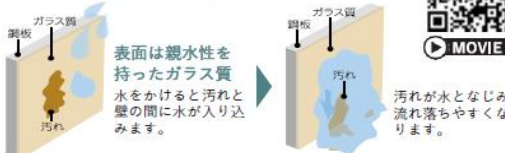

カウンター

高品位ホーロー

高品位ホーローだからずっとお手入れカンタン。

表面のガラス質がカビの発生をしっかりとガード。キズにも強く、汚れも染み込まないので、普段のお手入れはシャワーで流すだけ。

ホーローグリーン浴室パネル

ベースが金属なのでマグネットがくっつく！
シャワーフックや棚の高さも自由自在。

パーフェクト保温

浴室全体を保温材で包み込んだあたたかい浴室。