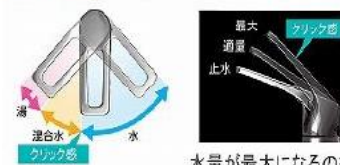

KT03Pシリーズ

シルバー

ブラック

J型引手

水栓

KM8207TETTK
シングルレバー式シャワー水栓

エコタイプ

エコタイプ 水栓なら、カンタン操作でムダをカット。