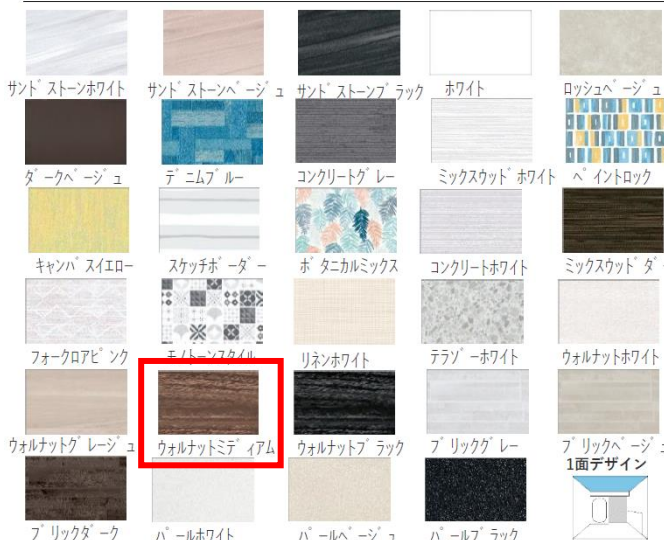

③ W900 吊戸H700

家電スライドタイプ H1040

システムバス
RELAXIA

リラクシア Jタイプ

写真はイメージです。

リラクシアJ 1616サイズ

浴室パネル

洗い場用水栓・シャワーヘッド