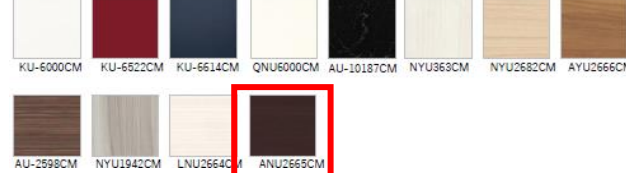

POINT お掃除も調理も素早くできる、家事らく素材「高品位ホーロー」

丈夫な鉄のベース 清潔なガラス質 高品位ホーロー

→ ガラス質

850°Cで焼き付けて密着!

頑丈な鉄が衝撃に強さを発揮 汚れや湿気をガラス層でシャットアウト キッチンに最適な素材です

キッチンパネルカラー

- ロッシュホワイト
- ライトベージュ
- マイルドホワイト

ササッとキレイが保てます

マグネット小物を使って自分好みにカスタマイズ

扉カラー 高圧メラミン化粧板

●マット

●鏡面

引手

アルミレール引手
シルバークラッシュ
七宝レール引手
パールブラウン
パールホワイト
パールベージュ

GSシリーズ
シルバークラッシュ
ブラック

11093シリーズ
シルバークラッシュ
ブラック
ブロンズ