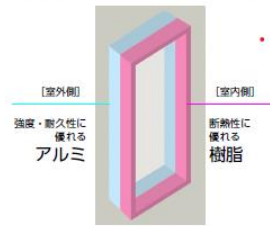

アルミと樹脂のハイブリッド構造で、圧倒的な断熱性能を実現。

フレームをスリム化し ガラス面積最大化

窓の断熱性能を高めるためには、熱を通しやすいフレームを小さくし、熱を通しにくいガラス面を大きくする必要があります。サモスは、独自の技術により、フレームの極小化とガラス面積の最大化を図り、優れた断熱性能を実現しています。

高断熱を追求し ガラス高性能化

特殊金属膜の効果で一般樹脂ガラスの約2倍の高い断熱性を発揮する「Low-E樹脂ガラス」を標準設定。樹脂スペーサーやアルゴンガス入りも選択可能です。

ハイブリッド構造で フレーム高性能化

室外側に耐久性や強度に優れたアルミを採用し、雨、風、日差しによる劣化を防止。室内側には断熱性に優れた樹脂を採用し、熱の出入りを抑えます。サモスII-Hの引違い窓（ブリッジ枠）は、アルミ材を室内側と室外側に分層させ、熱を伝えにくい樹脂部材でつなぐことで熱の伝わりを遮断するサマルブレイク構造を下部に採用しています。

サッシバリエーション

カラーバリエーション

特長

熱貫流率
1.66
W/(m²・K)

Low-E樹脂ガラス
アルゴンガス入り

JIS A 4710に基づく代表試験体の熱貫流率 代表試験体は、国立研究開発法人 建築研究所 高層ビルベージュ内「窓・ドアの熱貫流率に關し試験体と同等の性能を有すると認められる試験体の断熱性能を定める仕様」に基づく

アルミの良さと樹脂の良さを融合した「ハイブリッド窓」。

HYBRID WINDOW

室外側に強度・耐久性に優れたアルミを採用し、雨、風、日差しによる劣化を防止。室内側には断熱性に優れた樹脂を採用し、熱の出入りを抑制。アルミの良さと樹脂の良さを融合させた新しい構造の窓、それが「ハイブリッド窓」です。