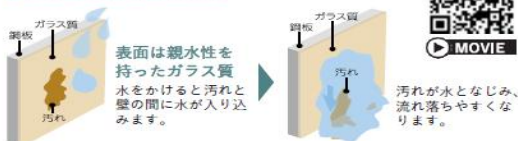

ホーローグリーン浴室パネル

ベースが金属なのでマグネットがくっつく！
シャワーフックや棚の高さも自由自在。

MOVIE