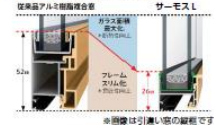

フレームをスリム化し ガラス面積最大化

窓の断熱性能を高めるためには、熱を通しやすいフレームを小さくし、熱を通しにくいガラス面を大きくする必要があります。サモスは、独自の技術により、フレームの極小化とガラス面積の最大化を図り、優れた断熱性能を実現しています。