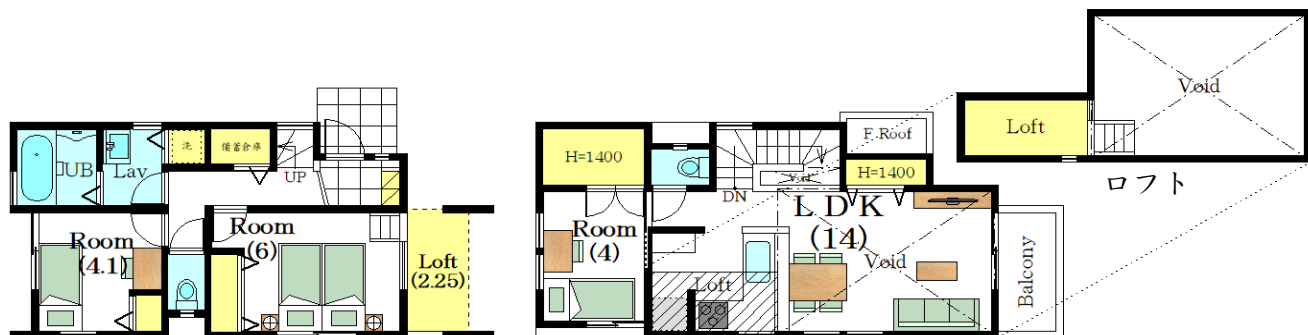

配置図

平面図

1 階

2 階

1 階	40.90 ㎡
2 階	33.31 ㎡
延床面積	74.21 ㎡

立面図

East Elevation

North Elevation