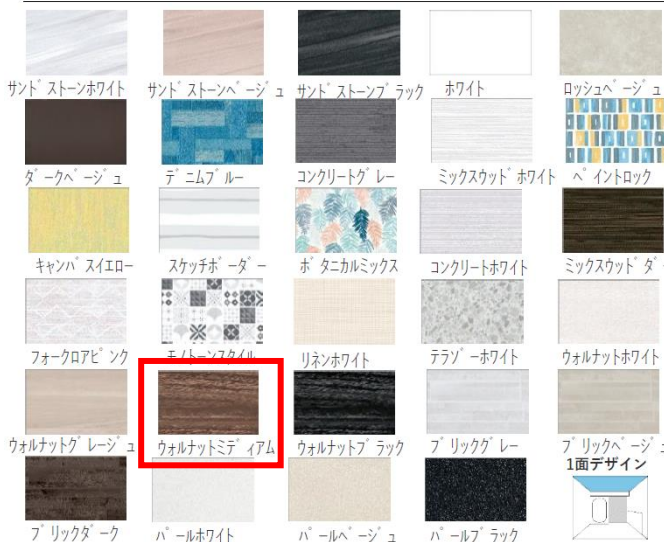

リラクシアJ 1616サイズ

浴室パネル