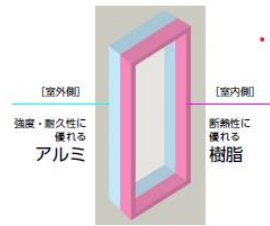

## カラーバリエーション

## 特長

熱貫流率  
**1.66**  
W/(m<sup>2</sup>・K)

Low-E樹脂ガラス  
アルゴンガス入り

JIS A 4710に基づく代表試験体の熱貫流率 代表試験体は、国立研究開発法人 建築研究所 高層ビルベージュ内「窓・ドア」の熱貫流率に關し試験体と同等の性能を有すると認められる試験体の断熱性能を定める仕様)に基づく

アルミの良さと樹脂の良さを融合した「ハイブリッド窓」。

### HYBRID WINDOW

室外側に強度・耐久性に優れたアルミを採用し、雨、風、日差しによる劣化を防止。室内側には断熱性に優れた樹脂を採用し、熱の出入りを抑制。アルミの良さと樹脂の良さを融合させた新しい構造の窓、それが「ハイブリッド窓」です。

フレームをスリム化し、  
ガラス面積を14%※拡大。

サモスIIは、フレームをスリム化したスマートなデザインを追求。視界がすっきり広がって、部屋に居ながら自然の光や景色を身近に感じることができます。