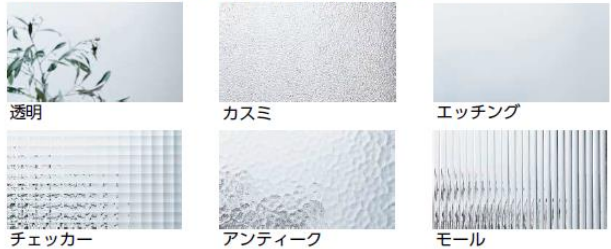

ガラスバリエーション

お好みに合わせてガラスを選択することが可能です。家1棟分のガラス種類を合わせた場合や、デザインガラスで個性を表現したい場合に活用してください。

透明

カスミ

エッチング

チェッカー

アンティーク

モール

LDKドア

居室ドア

洗面ドア

トイレドア

クローゼットドア

※ガラス：6種類から変更可能です。