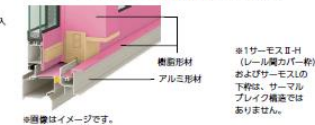

ハイブリッド構造で フレーム高性能化

室外側に耐久性や強度に優れたアルミを採用し、雨、風、日差しによる劣化を防止。室内側には断熱性に優れた樹脂を採用し、熱の出入りを抑えます。サモスII-Hの引違い窓（ブリッジ枠）は、アルミ材を室内側と室外側に分層させ、熱を伝えにくい樹脂部材でつなぐことで熱の伝わりを遮断するサマルブレイク構造を下部に採用しています。

サッシバリエーション