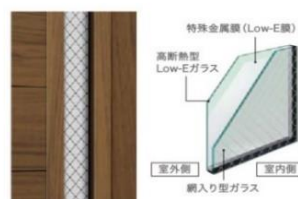

### GIESTA2防火戸 ■ 把手

室内側 室外側

#### 2 本体・子扉ガラス (高断熱網入り複層ガラス)

網入りガラスで炎の貫通を防ぎ、Low-Eガラスで温度上昇を抑制します。

※高断熱複層ガラスとは、低放射層ガラス (Low-E複層ガラス) を意味します。