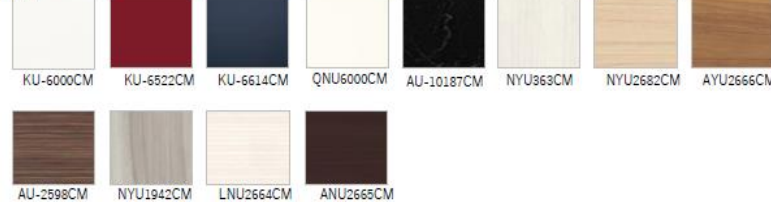

### 扉カラー 高圧メラミン化粧板

●マット

●鏡面