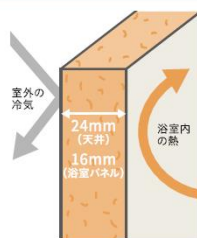

## パーフェクト保温

浴室全体を保温材で包み込んだあたたかい浴室。

浴室をたっぷりの保温材で包み、あたたかさを逃さないから冬場の入浴も快適です。

MOVIE

※イラストはイメージです。

抜群の耐久性を誇る、鋼がベースの頑丈なホーローグリーンパネル。