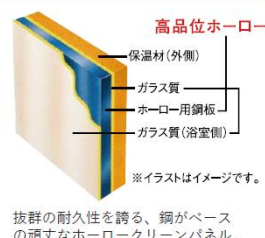

## パーフェクト保温

浴室全体を保温材で包み込んだあたたかい浴室。

浴室をたっぷりの保温材で包み、あたたかさを逃さないから冬場の入浴も快適です。

MOVIE

※イラストはイメージです。

抜群の耐久性を誇る、鋼がベースの頑丈なホーローグリーンパネル。