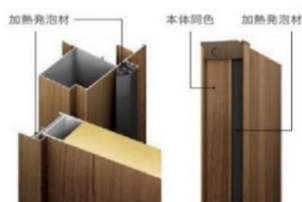

1 加熱発泡材

一定の温度になると発泡して隙間をふさぎ、炎がもれるのを防ぎます。

※イラストはイメージのため、実物と色は異なります。