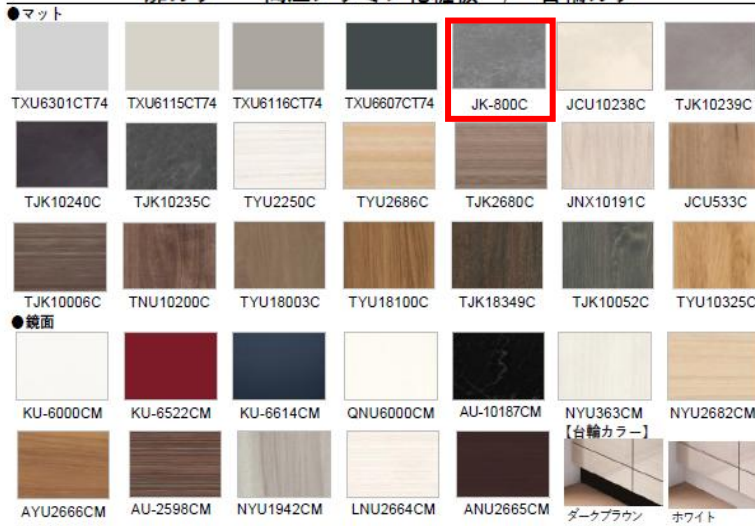

システムキッチン
OFELIA
オフェリア

周辺収納

扉カラー 高圧メラミン化粧板 / 台輪カラー