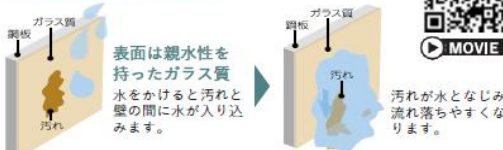

現地写真

システムバス
RELAXIA
リラクシア Jタイプ

現地写真

高品位ホーロー

高品位ホーローだからずっとお手入れカンタン。

表面のガラス質がカビの発生をしっかりとガード。キズにも強く、汚れも染み込まないので、普段のお手入れはシャワーで流すだけ。

ホーロークリーン浴室パネル

ベースが金属なのでマグネットがくっつく！
シャワーフックや棚の高さも自由自在。