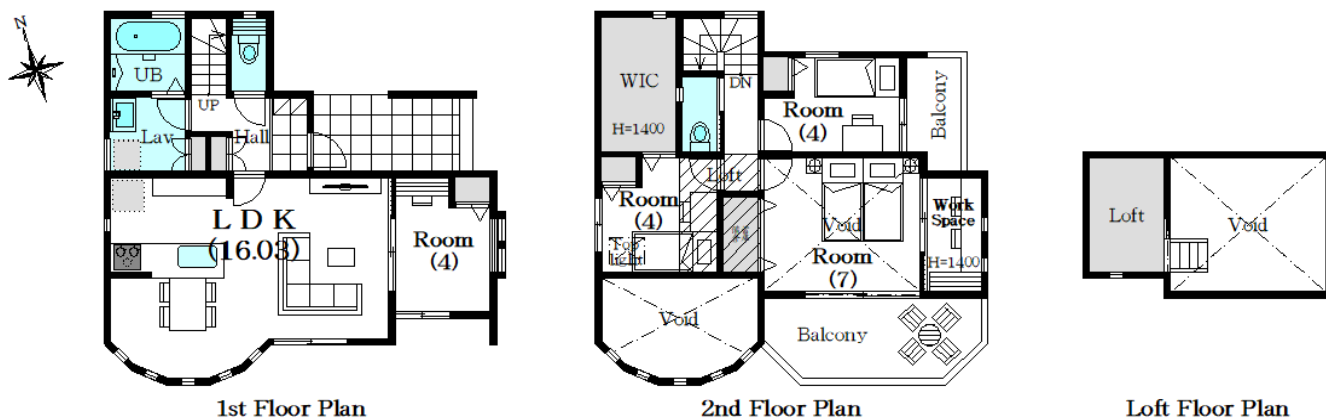

配置図

平面図

立面図

East Elevation

South Elevation

防火戸仕様について

地域や建物の条件によって、防火戸仕様を必要とする場合があります。

ジエスタ2防火戸は、個々の商品ごとに20分の防火性について国土交通大臣の認定を受けた個別認定のドアです。