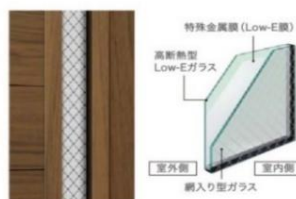

2 本体・子扉ガラス
(高断熱網入り複層ガラス)

網入りガラスで炎の貫通を防ぎ、Low-Eガラスで温度上昇を抑制します。

※高断熱複層ガラスとは、低放射複層ガラス (Low-E複層ガラス) を意味します。