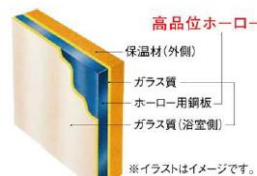

リラクシアJ 1616サイズ

浴室パネル

パーフェクト保温

浴室全体を保温材で包み込んだあたたかい浴室。

浴室をたっぷりの保温材で包み、あたたかさを逃さないから冬場の入浴も快適です。

抜群の耐久性を誇る、鋼がベースの頑丈なホーロークリーンパネル。

キープクリーン浴槽 (アクリル人造大理石)

洗い場用水栓・シャワーヘッド・スライドバー