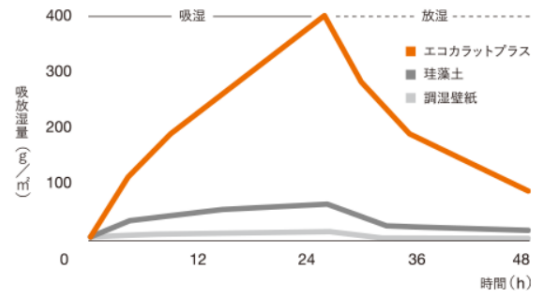

湿度が高い時は湿気を吸収し、乾燥している時は湿気を放出。エコカラットプラスは、すぐれた調湿性能で快適な湿度を保とうとします。その効果は珪藻土の約6倍、調湿壁紙の25倍以上もあるんです。だから結露を抑え、カビやダニの繁殖の抑制も期待できます。洗濯物の部屋干しにも、おすすめです。

※当社施工の参考写真です。一部仕様が異なります。

LESS ODOR

においが気にならない、という快適。

トイレ、生ゴミ、たばこ、ペット。ふだんの暮らしには、気になるにおいがたくさんある。エコカラットプラスはそれらにおいの原因となる成分を吸着。珪藻土や壁紙より短時間ですっきり脱臭します。複数のにおいの成分が混ざった「複合臭」にも効果を発揮。住まいのさまざまな場所で活躍します。