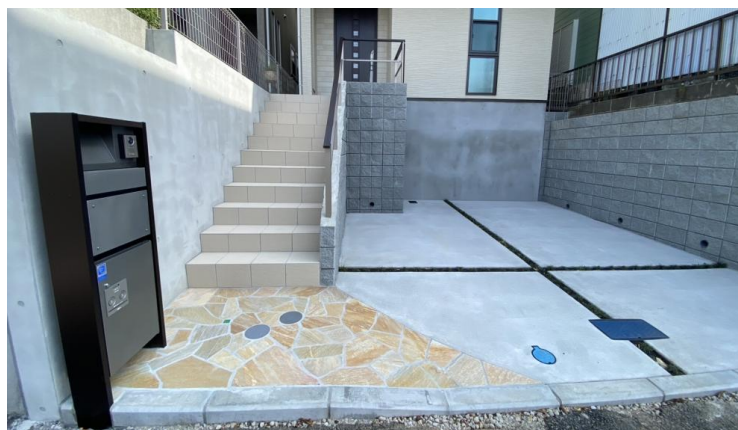

サモスLは、フレームをスリム化したスマートなデザインを追求。視界がすっきり広がって、部屋に居ながら自然の光や景色を身近に感じることができます。

ガラス面積
14%
アップ

※横すべり出し窓（オペレーター）W640×H1170での比較。

※防火地域・準防火地域等の場合は防火戸FG-L仕様となります。

エクステリアスタイル

街並みに溶け込むようシンプルでナチュラルな外構デザイン。
建物に合わせて一邸一邸デザインいたします。