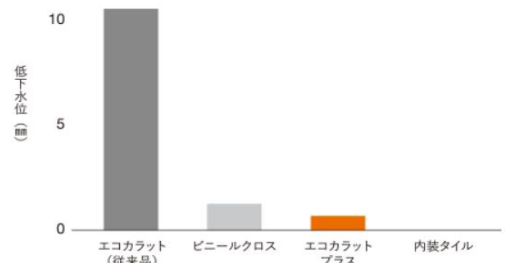

TOXIC REDUCTION

有害物質から守ってあげる、という安心。

体の小さな子どもは空気環境の影響を受けやすいと言われています。高濃度になると、めまい・倦怠感などを起こすと言われているホルムアルデヒドやトルエンなど、空気中に漂うそれらの有害物質をエコカラットは吸着し、低減します。

有害物質の残存率

WATER PROOF

キレイがつづく、という満足。

従来の調湿建材ではむずかしかった、水拭き掃除ができるのが特長。簡単にキレイがつづきます。水はねを気にせず使えるので、水まわりにも採用できます。泥よごれ、皮脂よごれ、コーヒー染み、たばこのヤニなどの頑固なよごれは洗剤を使えばきれいに落とせます。