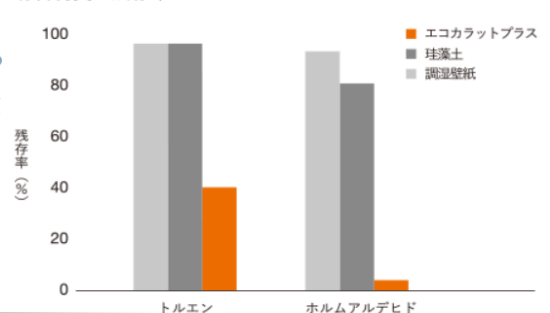

TOXIC REDUCTION

有害物質から守ってあげる、という安心。

体の小さな子どもは空気環境の影響を受けやすいと言われています。高濃度になると、めまい・倦怠感などを起こすと言われているホルムアルデヒドやトルエンなど、空気中に漂うそれらの有害物質をエコカラットは吸着し、低減します。

有害物質の残存率