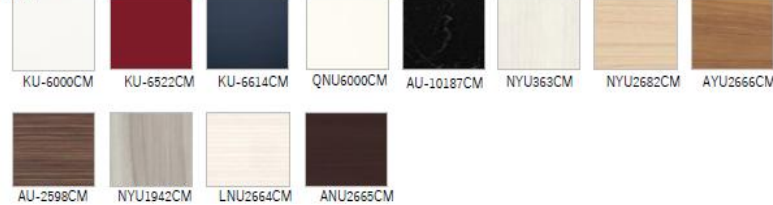

ドレッサー
ELICIO
エリシオ

現地写真

W900サイズ

アクリル人造大理石カウンター

フラットカウンター アクリル人造大理石
汚れに強く、頑丈なアクリル人造大理石

ポップアップつまみ色：シルバー

MOVIE

ものを落としてもひび割れにくく、衝撃にも強さを発揮。

ベージュ

クリスタルホワイト

水栓

KM8207TETTK

シングルレバー式シャワー水栓
エコタイプ 水栓なら、カンタン操作でムダをカット。

エコタイプ

扉カラー 高圧メラミン化粧板

●マット

●鏡面

引手

アルミレール引手

七宝レール引手

GSシリーズ

11093シリーズ

KT03Pシリーズ

ミラー

3面鏡 木製ボックス仕様・ミドルミラー

(手元灯付・くもり止めコーティング)

ミドルミラー

カウンターとミラーの間のスペースをミラー仕様
にしました。
空間に広がりを感じさせ、高級感を演出。
背の低いお子さまの顔も映せます。

キャビネット

扉(引出し付)タイプ

2段の引出しと扉収納で整頓しやすさが特徴

台輪カラー

ダークブラウン

ホワイト

ヘルスメーター仕様

使う時だけサッと取り出せて
スッキリ収納

C6247141
9508Z-2502-0954F