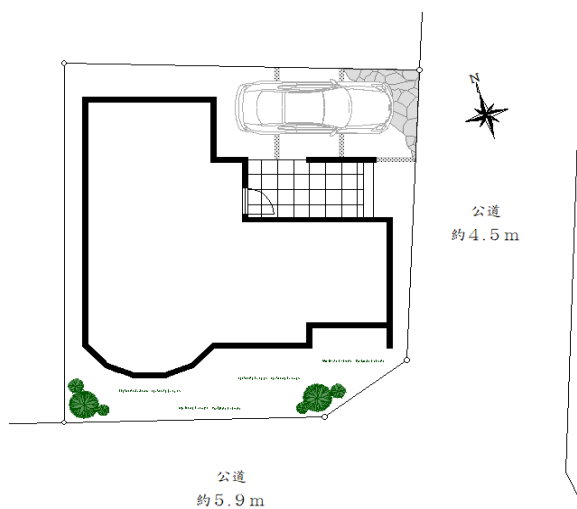

JR横須賀線

『東戸塚』駅徒歩18分

販売価格

6,280 (税込) 万円

日当たり良好・通風良好の住環境良好の稀少物件です
東南角地・4LDK・勾配天井・ロフト・ワークスペース付・大型バルコニーの新築分譲住宅です

物件概要

- ■所在地：横浜市戸塚区平戸三丁目
- ■交通：JR横須賀線『東戸塚』駅徒歩18分
- ■土地面積：約102.91㎡
- ■建築面積：83.27㎡
- ■構造：木造2階建
- ■土地権利：所有権
- ■地目：宅地
- ■都市計画：市街化区域
- ■用途地域：第1種低層住居専用地域
- ■建ぺい率：50%
- ■容積率：80%
- ■接道状況：東側約4.5m公道,南側約5.9m公道
- ■設備：都市ガス・公営水道・公共下水
- *家具・車・外構・植栽はイメージです。
- *図面と異なる場合は現状優先とします。

配置図