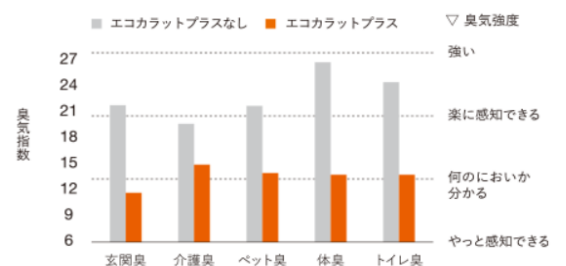

湿度が高い時は湿気を吸収し、乾燥している時は湿気を放出。エコカラットプラスは、すぐれた調湿性能で快適な湿度を保とうとします。その効果は珪藻土の約6倍、調湿壁紙の25倍以上もあるんです。だから結露を抑え、カビやダニの繁殖の抑制も期待できます。洗濯物の部屋干しにも、おすすめです。

※当社施工の参考写真です。一部仕様が異なります。

LESS ODOR

においが気にならない、という快適。

トイレ、生ゴミ、たばこ、ペット。ふだんの暮らしには、気になるにおいがたくさんある。エコカラットプラスはそれらにおいの原因となる成分を吸着。珪藻土や壁紙より短時間ですっきり脱臭します。複数のにおいの成分が混ざった「複合臭」にも効果を発揮。住まいのさまざまな場所で活躍します。